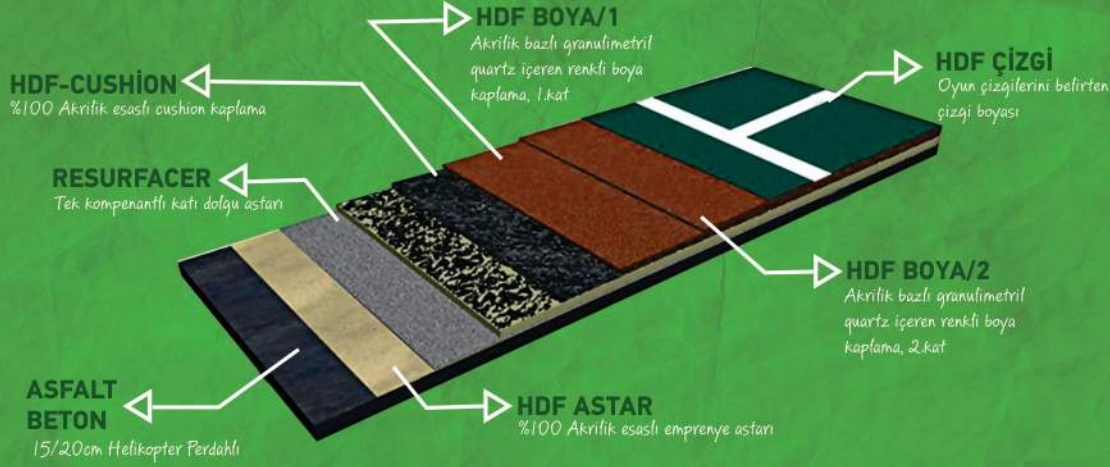

Saha içerisinde oyun topunun kontrolünü mükemmel bir biçimde sağlayan ve insan üzerindeki adale ağrılarını minimize eden başta comfort (sbr kauçuk destekli) akrilik zemin olmak üzere cushion ve basic sistem şeklinde uygulanmaktadır.

Kullanım Alanları; Tenis Kortları, Basketbol, Voleybol, Atletizm Pistleri, Yürüyüş ve Bisiklet Yolları

hedef
spor-inşaat

BASİC AKRİLİK ZEMİN KAPLAMA

CUSHION AKRİLİK ZEMİN KAPLAMA

COMFORT AKRİLİK ZEMİN KAPLAMA