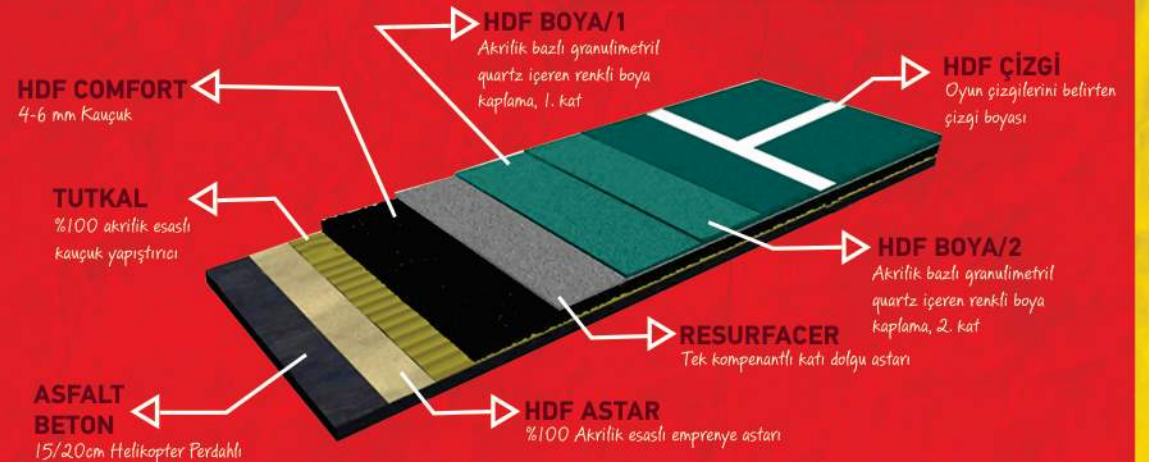

COMFORT AKRİLİK ZEMİN KAPLAMA

Kolay
Temizlenir

Yanmaya
Direnci

Yanmaya
Direnci

Ekolojik

UV Işıklarına
Dayanıklı

Basınca
Direnci

Çizilmelere
Direnci