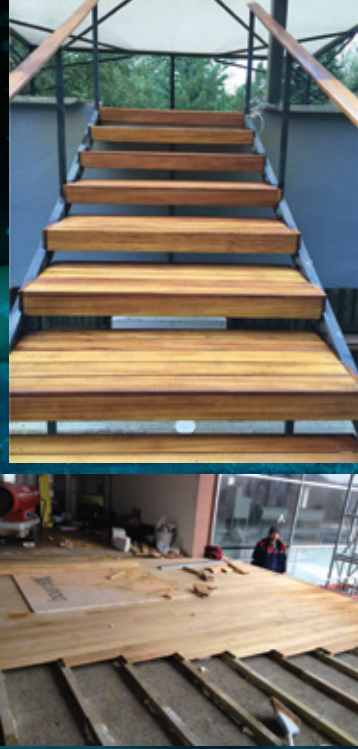

YANMAYA
DİRENÇLİ

EKOLOJİK
ÜRÜN

UV IŞINLARINA
DAYANIKLI

BASINCA
DİRENÇLİ

ÇİZİLMELERE KARŞI
DİRENÇLİ

DECK VE AHŞAP DEKORATİF KAPLAMALAR

DECK AND WOODEN
DECORATIVE COATINGS

KOLAY
TEMİZLERNİR